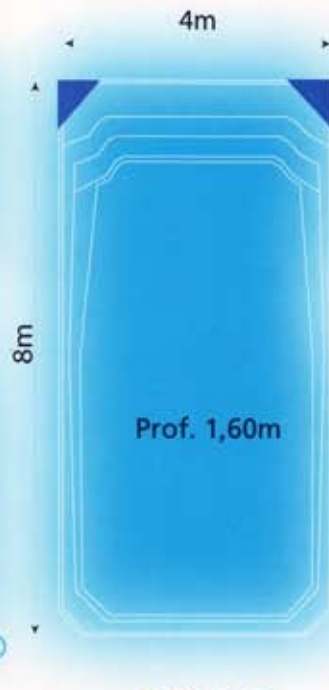

Les solutions d'un professionnel

OLIBRA

OVALIA

OBELLA

TARIFS EQUIPEMENTS :

ESCALIER : 775 €^{TTC} - PAROI FILTRANTE 445 €^{TTC} - ANGLES DROITS (2) 1.288 €^{TTC}

OLINIA

OLINIA ROMANA
avec escalier romain (ES)
volet hors sol (VHS)

OLINIA VHS
angles droits
pour volet hors sol (VHS)

OLINIA PF
avec paroi filtrante (PF) P

combinaison possible d'escalier et volet hors sol combinaison possible de paroi filtrante et volet hors sol

COTES INTERIEURES