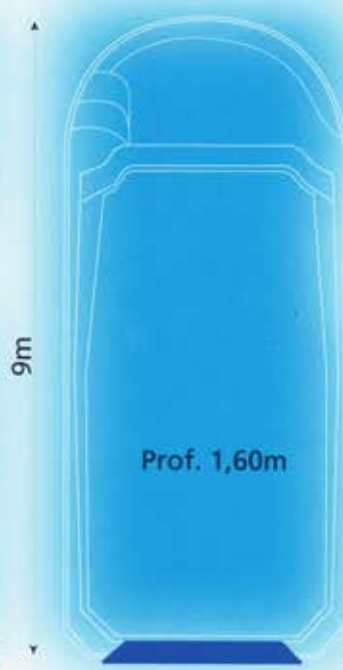

OLINIA VHS
angles droits
pour volet hors sol (VHS)

OLINIA PF
avec paroi filtrante (PF) P

combinaison possible d'escalier et volet hors sol combinaison possible de paroi filtrante et volet hors sol

COTES INTERIEURES

pour votre projet

OBELLA ROMANA
avec escalier romain (ES)

OBELLA VHS
angles droits
pour volet hors sol (VHS)

OBELLA PF
avec paroi filtrante (PF)

combinaison possible
d'escalier et de volet hors sol

combinaison possible de paroi filtrante
et de volet hors sol

OLINIARO
avec plage (P)

OLINIARO ROMANA
avec plage (P)
et escalier romain (ES)

OLINIARO PF
avec plage (P)
et paroi filtrante (PF)

OLINIARO VHS
angles droits
pour volet hors sol (VHS)

combinaison possible paroi filtrante
et volet hors sol