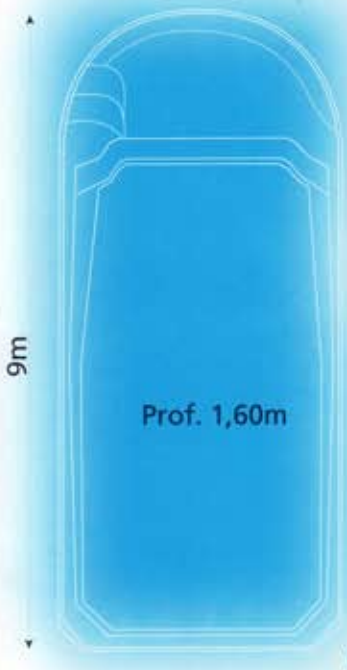

pour votre projet

OBELLA ROMANA
avec escalier romain (ES)

OBELLA VHS
angles droits
pour volet hors sol (VHS)

OBELLA PF
avec paroi filtrante (PF)

combinaison possible
d'escalier et de volet hors sol

combinaison possible de paroi filtrante
et de volet hors sol

OLINIARO
avec plage (P)

OLINIARO ROMANA
avec plage (P)
et escalier romain (ES)

OLINIARO PF
avec plage (P)
et paroi filtrante (PF)

OLINIARO VHS
angles droits
pour volet hors sol (VHS)

combinaison possible paroi filtrante
et volet hors sol